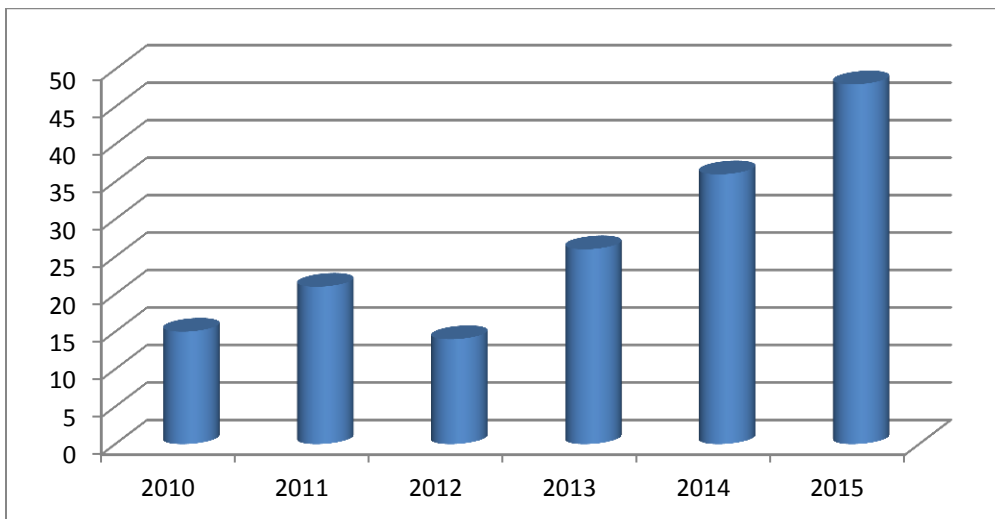

FORCIBLE RAPE